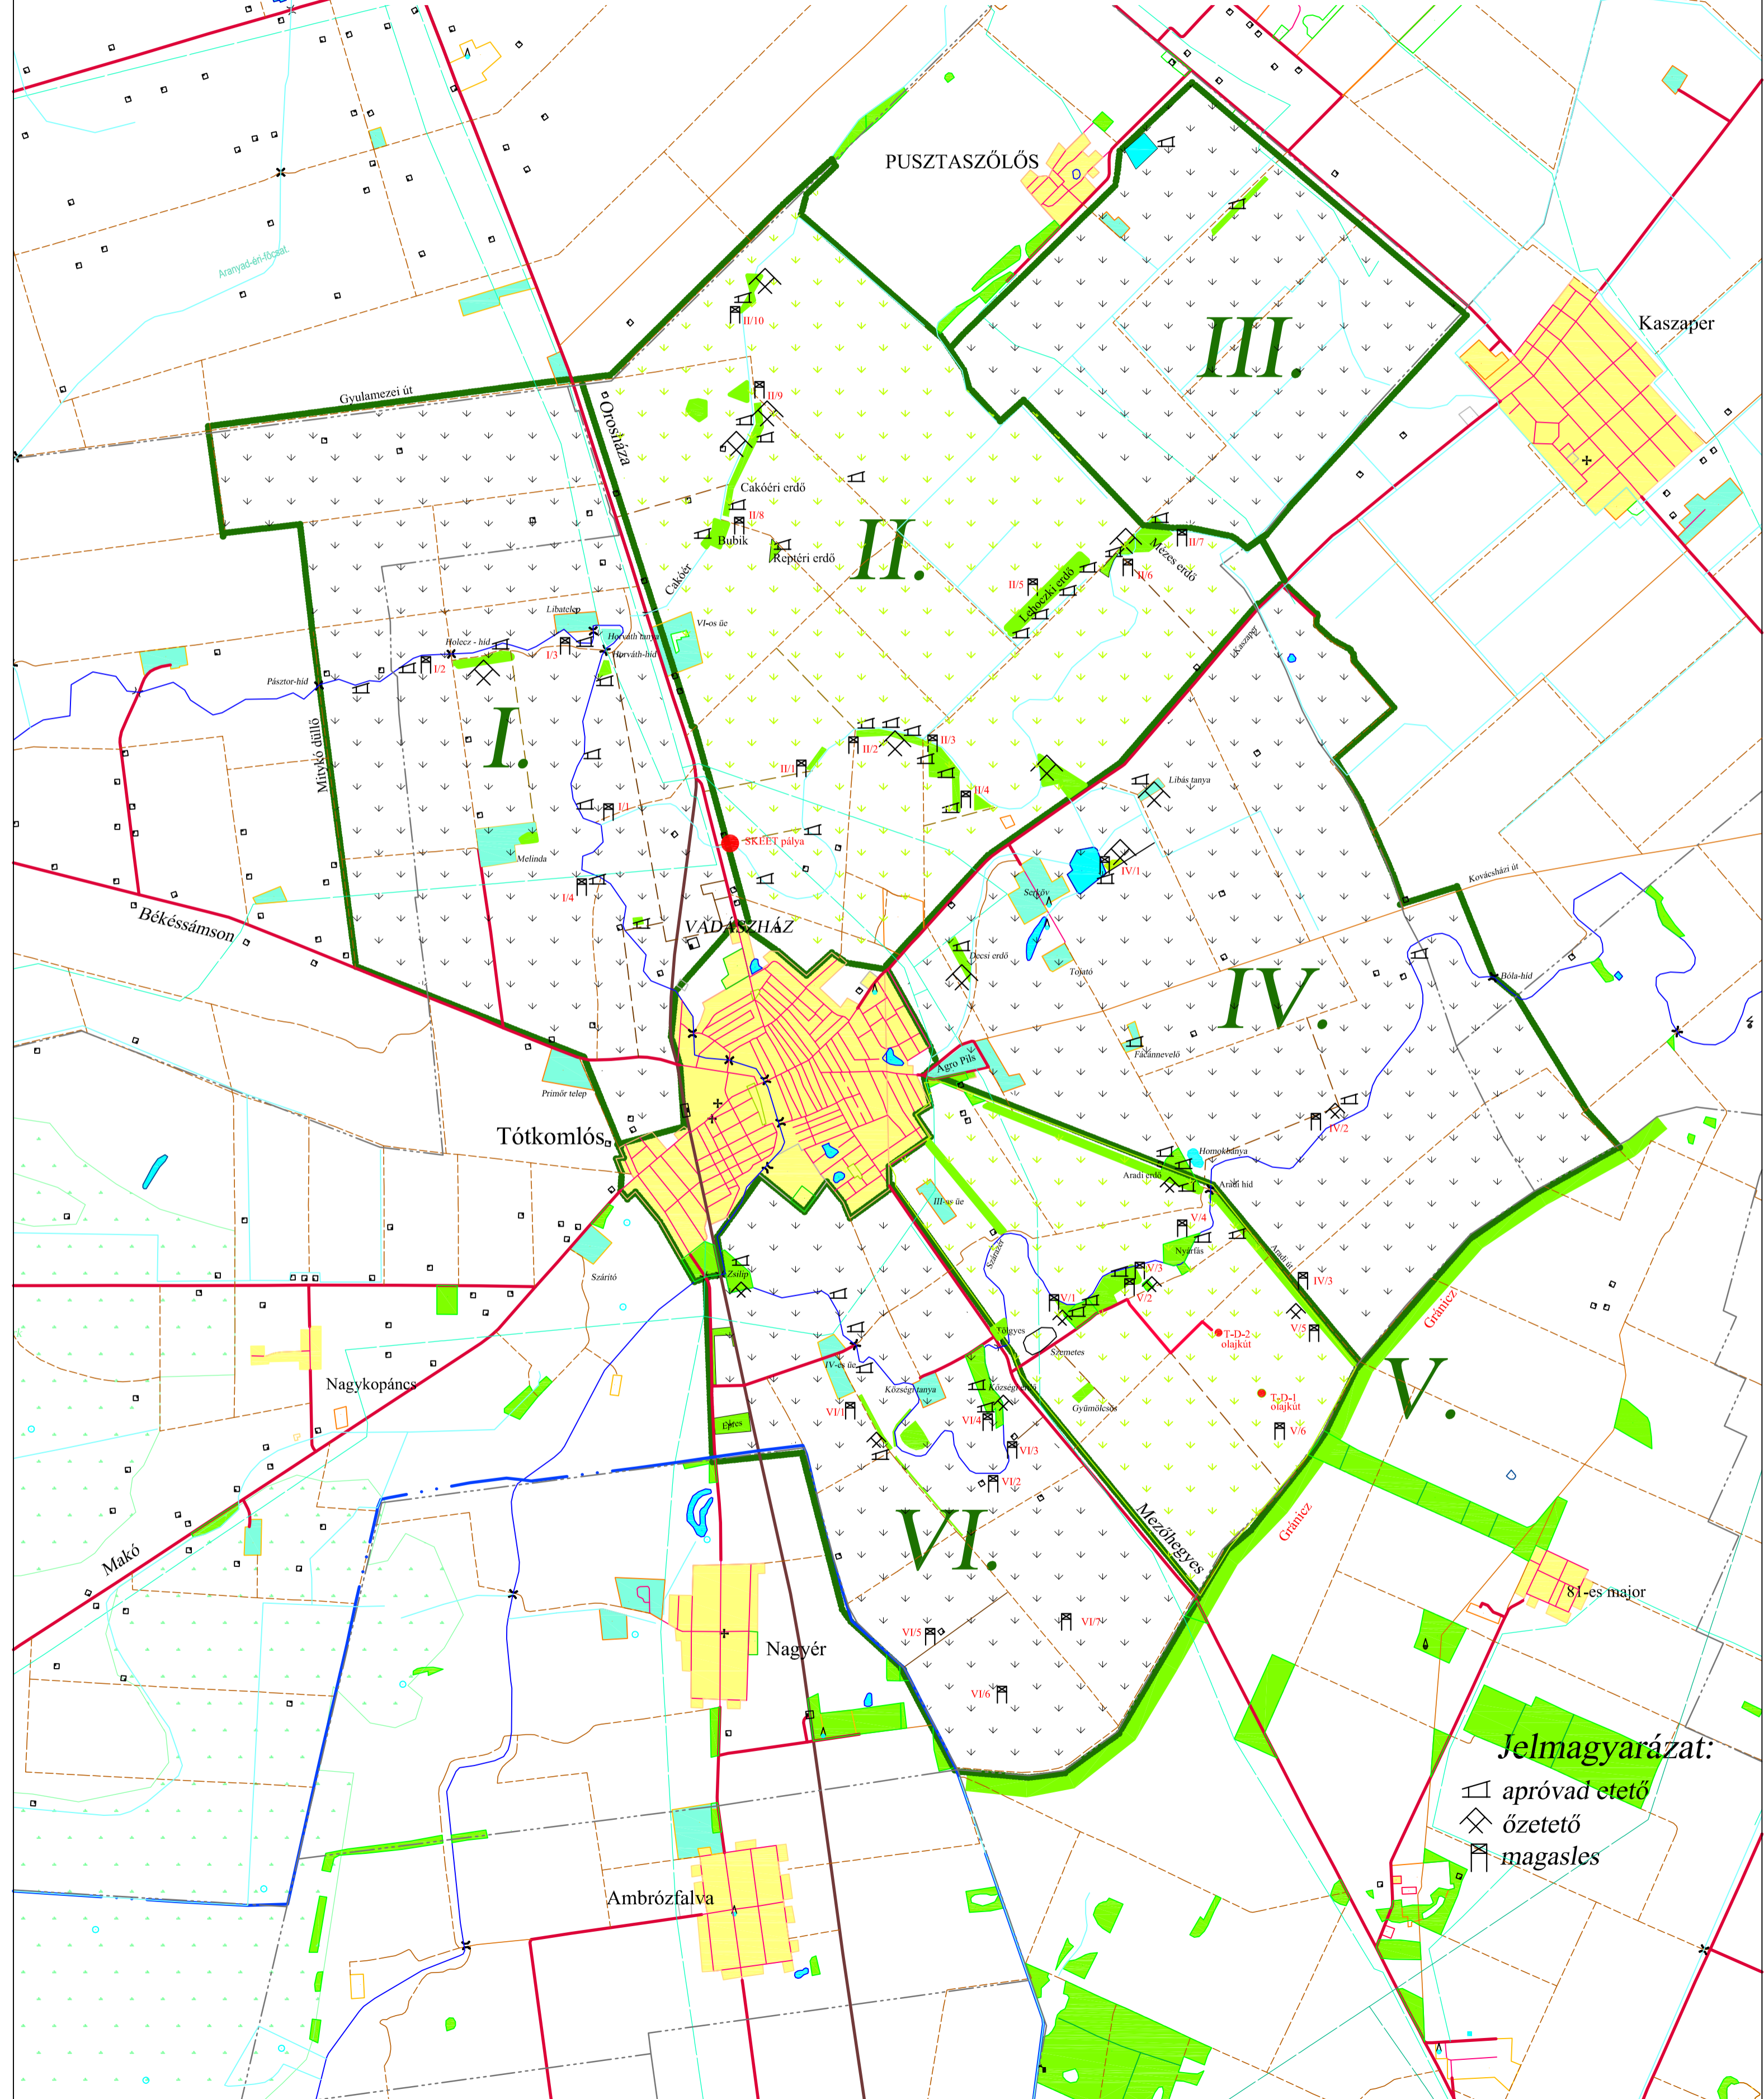

Száraz – Érmenti Vadásztársaság

Tótkomlós

Vadászterülete és biztonsági körzetei

2016 tól

Jelmagyarázat:

-  apróvad etető
-  őzetető
-  magasles